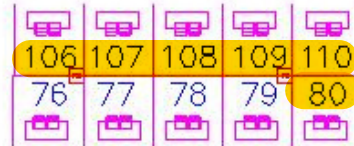

Buffet

Entrance

	Booths 1-37	Booths 38-74	Booths 75-110
Ocean Power	1	38	75
Birns	2	39	76
	3	40	77
	4	41	78
	5	42	79
	6	43	Seafloor Sys. 80
	7	44	R2Sonic 81
	8	45	AML Oceano 82
	9	46	ESRI 83
	10	47	ESRI 84
	11	48	Geodynamics 85
	12	49	Kongsberg 86
	13	Subsea Tech. 50	Kongsberg 87
	14	Riegl USA 51	Glenair 88
	15	52	iiC Tech. 89
	16	53	Silver Ships 90
	17	54	SES 91
	18	55	SES 92
	19	56	Telestra 93
	20	57	Valeport 94
	21	58	Teledyne 95
	22	59	SurvTech 96
	23	60	David Evans 97
	24	61	HighTech 98
	25	62	Hyatt Survey 99
	26	63	SBG Systems 100
	27	64	Sonardyne 101
	28	65	TDI-Brooks 102
	29	66	TDI-Brooks 103
	30	67	Hypack 104
	31	68	Hypack 105
	32	69	Applanix 106
	33	70	QPS 107
	34	71	Beyond Survey 108
	35	72	Alpine Ocean 109
	36	73	Mercator 110
	37	74	